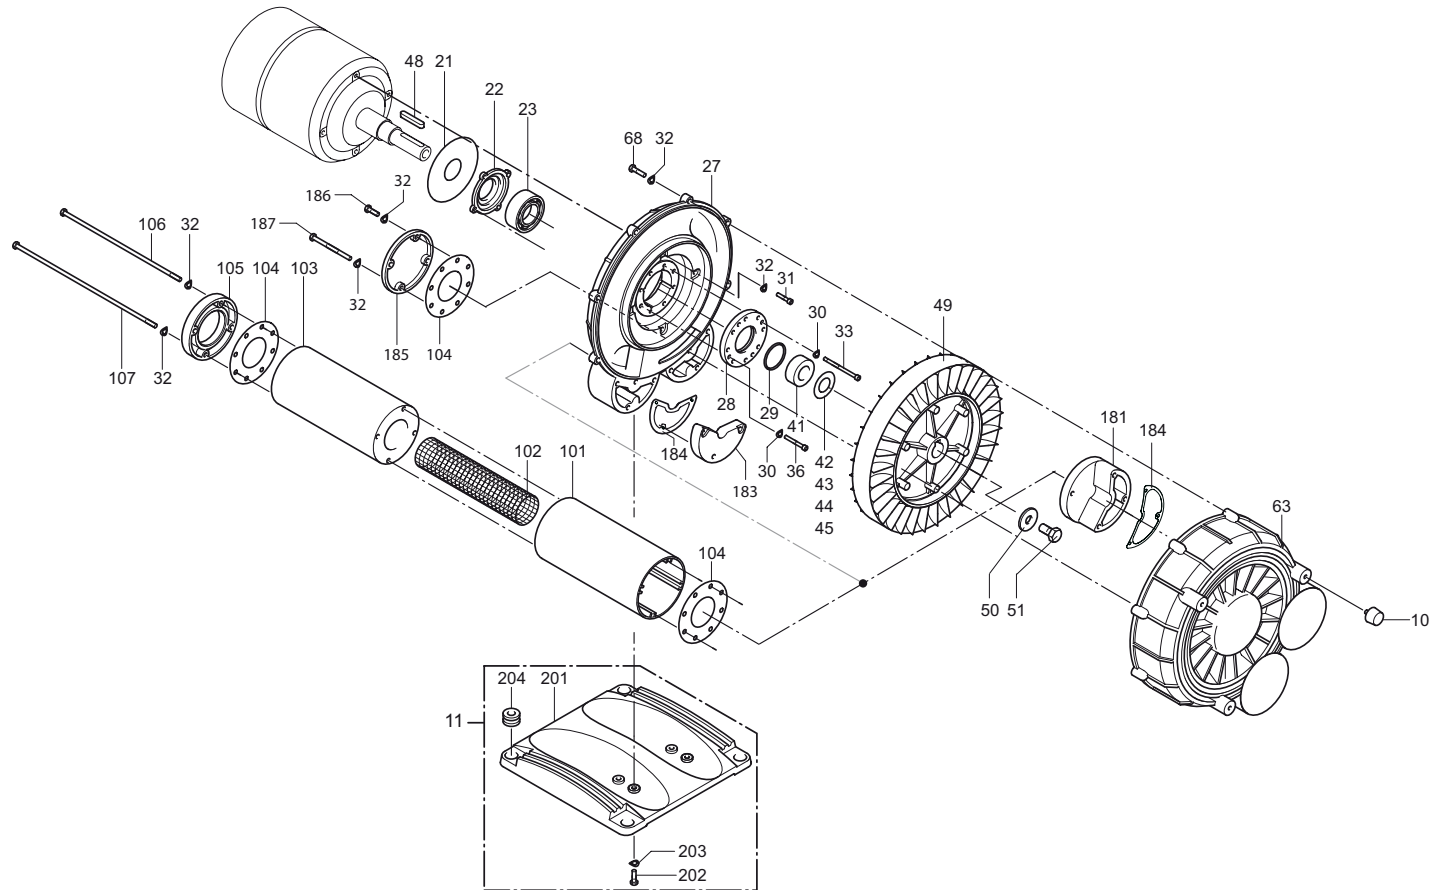

Index

SV 7.380

Pos.	No. De pedido	Descripción	
10	741315 00000	AMORTIGUADOR DE GOMA	
11	515100 19800	PIE COMPLETO	
21	018300 94000	DISCO DE PROTECCIÓN	
22	001103 94000	TAPA DE COJINETE	
23	906611 10000	COJINETE DE RODAMIENTO	
27	000102 19800	CARCASA	
28	001103 19800	TAPA DE COJINETE	
29	911308 00000	MANGUERA DE JUNTA	
30	948503 00000	ARANDELA DE MUELLE	
31	945308 00000	TORNILLO HEXAGONAL INTERIOR	
32	951703 00000	ARANDELA ELÁSTICA	
33	945373 00000	TORNILLO HEXAGONAL INTERIOR	
36	945313 00000	TORNILLO HEXAGONAL INTERIOR	
41	013900 19800	CASQUILLO DE JUNTA	
42	911468 00000	ARANDELA DISTANCIADORA 32X55X0,025	
43	911469 00000	ARANDELA DISTANCIADORA 32X55X0,050	
44	911470 00000	ARANDELA DISTANCIADORA 32X55X0,100	
45	911471 00000	ARANDELA DISTANCIADORA 32X55X0,200	
48	947742 00000	LENGÜETA DE AJUSTE	
49	000600 19800	RUEDA CORREDERA	
50	001900 24000	CHAPA DE ASEGURAMIENTO	
51	001800 24000	TORNILLO TERMINAL DE ÁRBOL	
63	000203 19900	TAPA DE CARCASA	
68	945225 00000	TORNILLO DE CABEZA HEXAGONAL	
101	007420 19800	CARCASA DE SILENCIADOR	
102	007601 94000	TUBO DE CRIBA	
103	907704 10000	AMORTIGUADOR	
104	907500 19800	JUNTA	
105	007805 19800	BRIDA ROSCADA	
106	903808 01000	TORNILLO TIRANTE	
107	903809 01000	TORNILLO TIRANTE	
181	015500 19800	PIEZA DE REDUCCIÓN	
183	005601 19800	TAPA	
184	907502 19800	JUNTA	
185	005600 19801	TAPA	
186	945222 00000	TORNILLO DE CABEZA HEXAGONAL	
187	945155 00000	TORNILLO DE CABEZA HEXAGONAL	
201	015102 19800	PIE	
202	901813 00000	TORNILLO DE CABEZA HEXAGONAL	
203	949451 00000	ARANDELA	
204	951906 00000	BOQUILLA DE CABLE	

Dibujo - véase apéndice

SERVICE ?

SV 7.380/2