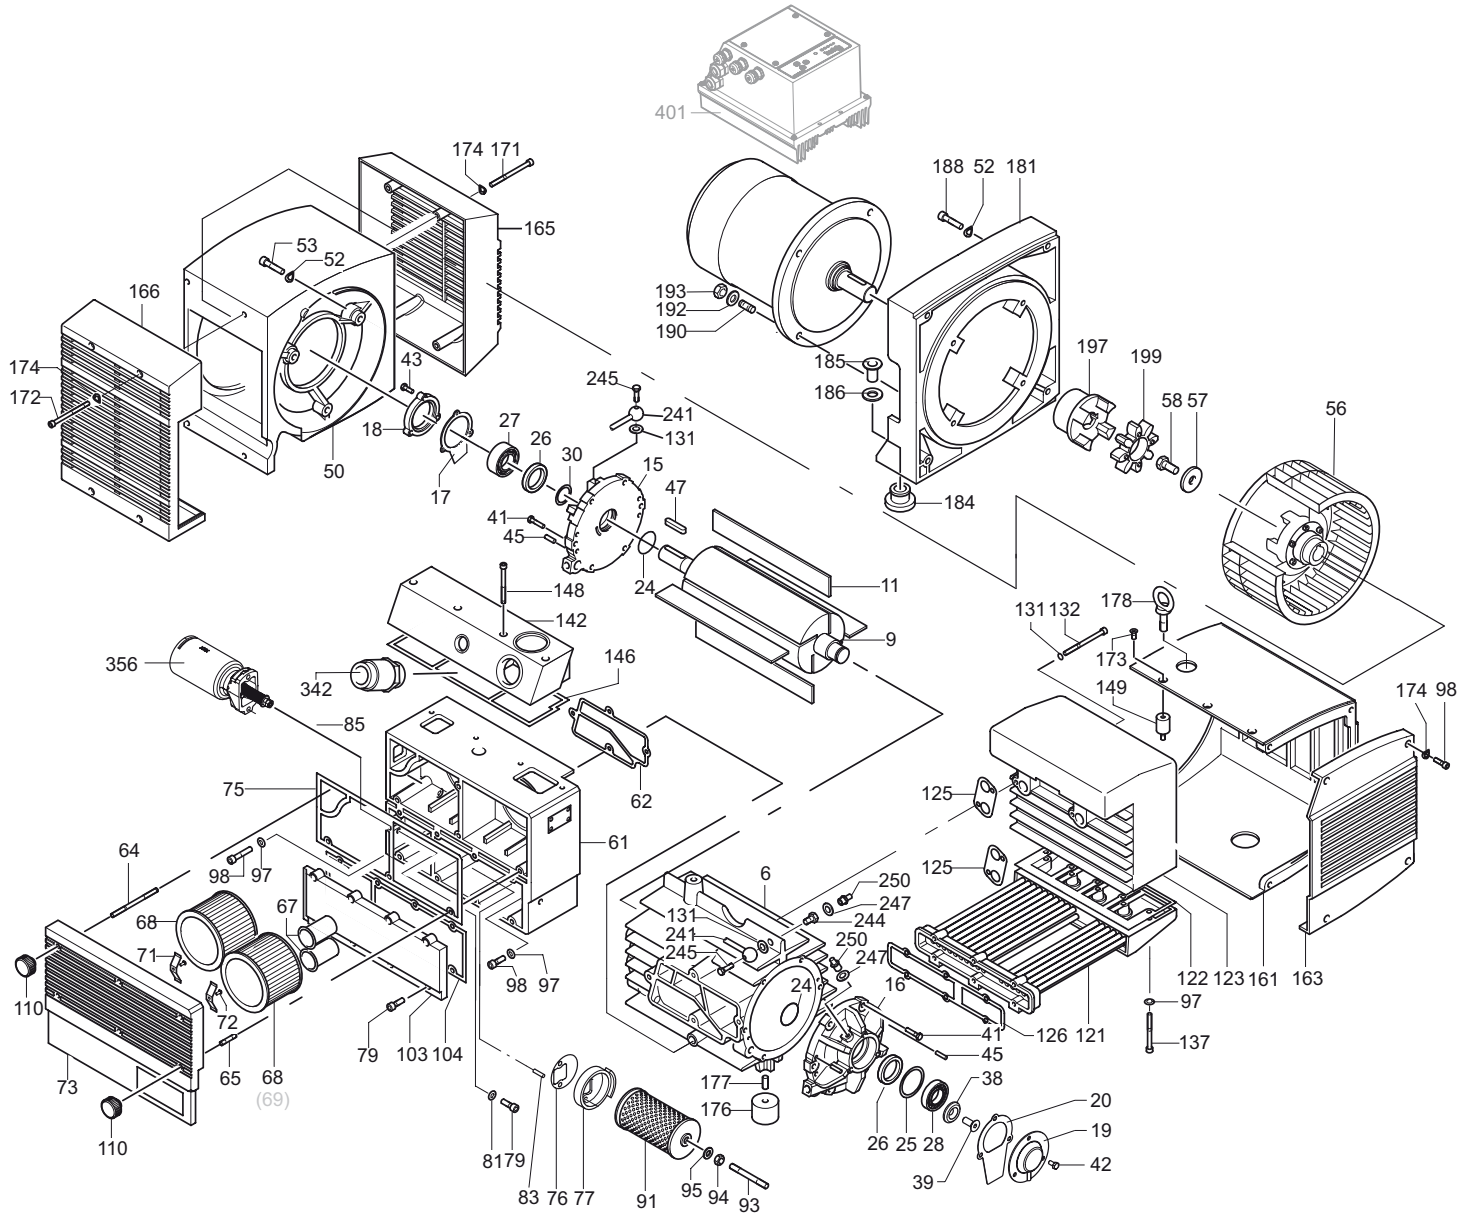

KVT 3.140 Standard

Variante

KVT 3.140/XX

①
US-motor

②-④

- /6, /6-54, /6-59
- Korrosionsschutz
- corrosion protection
- protection contre la corrosion
- protezione anti-corrosione
- protección contra la corrosión

⑤

- /0-54
- Kühlung
- refrigeration
- réfrigération
- refrigerazione
- refrigeración

⑥

- /0-400
- mit Frequenzumrichter
- with frequency convertor
- avec convertisseur de fréquence
- con convertitore di frequenza
- con convertidor de frecuencia

SERVICE ?