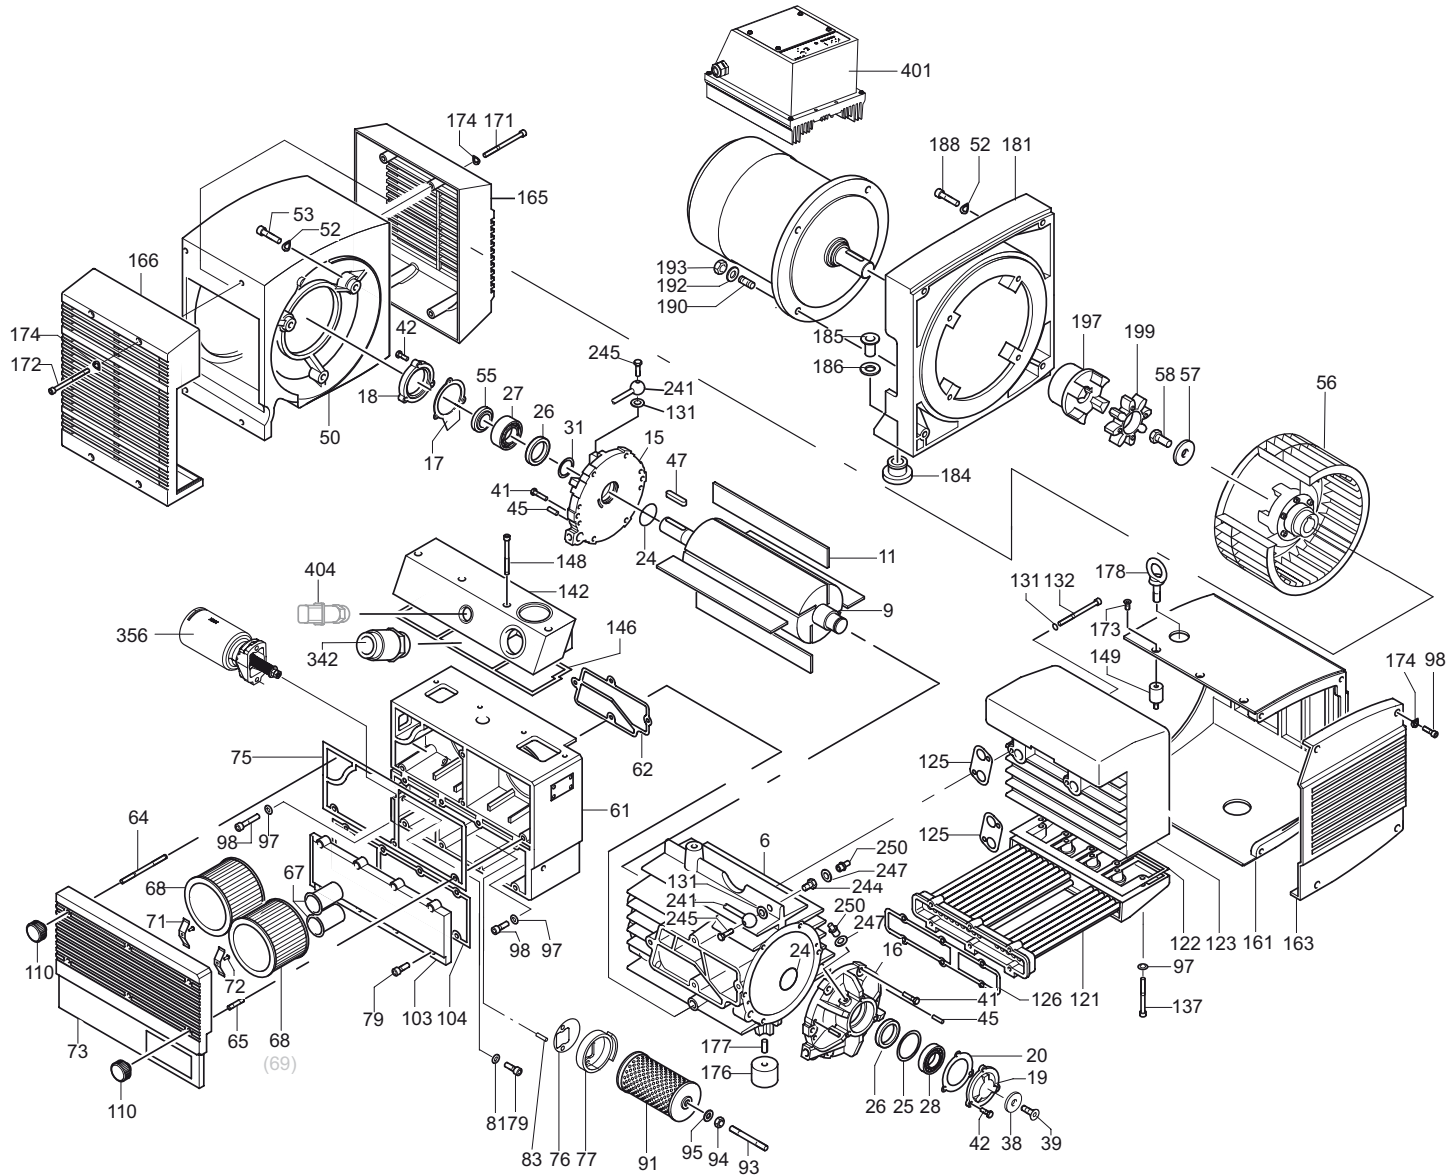

KVT 3.100 Standard

Variante

KVT 3.100/XX

①
US-motor

②-⑤
/6, /6-50, /6-53, /6-66
- Korrosionsschutz
- corrosion protection
- protection contre la corrosion
- protezione anti-corrosione
- protección contra la corrosión

⑥
/0-54
- Kühlung
- refrigeration
- réfrigération
- refrigerazione
- refrigeración

⑦
/0-400
- mit Frequenzumrichter
- with frequency convertor
- avec convertisseur de fréquence
- con convertitore di frequenza
- con convertidor de frecuencia

SERVICE ?