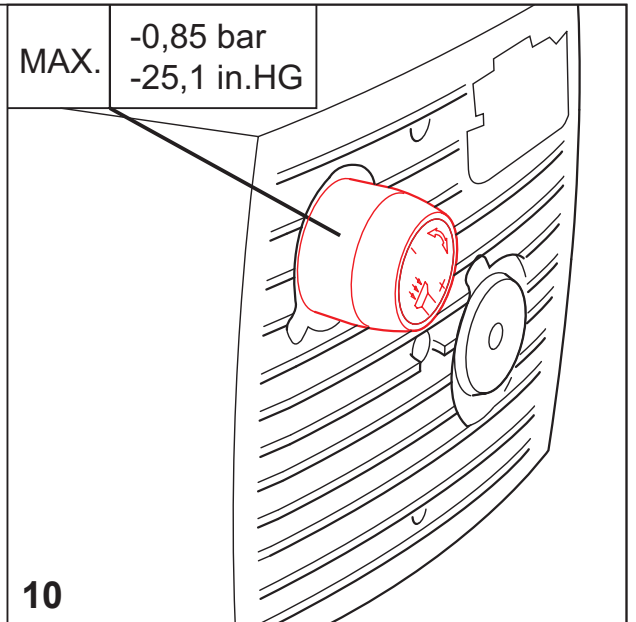

| | | | | |
|----------------------------------|---|---|-----------------|------------------|
| | <p> $A > 100\text{mm}$ $A > 4"$ </p> | <p> $> 5^\circ\text{C}/41^\circ\text{F}$ $< 45^\circ\text{C}/113^\circ\text{F}$ </p> | <p>max. 90%</p> | <p>max. 800m</p> |
| <p>1</p> <p>16 kg 35 lbs</p> | <p>2</p> | | | |

| | | |
|---|---|---|
|  |  |  |
|  | | |
| <p>E.</p> <p>D: 38 mm H: 38 mm No.: 909518</p> | | |

F.

| | |
|--|---|
|  |  |
| 3000 h | |
|  | <p>$A_{MIN} > 18mm$</p> <p>$A_{MIN} < 18mm$</p>  |
| <p>VT 4.10 → No. 90132700007 (SET)</p> | |
| <p>G.</p> | |