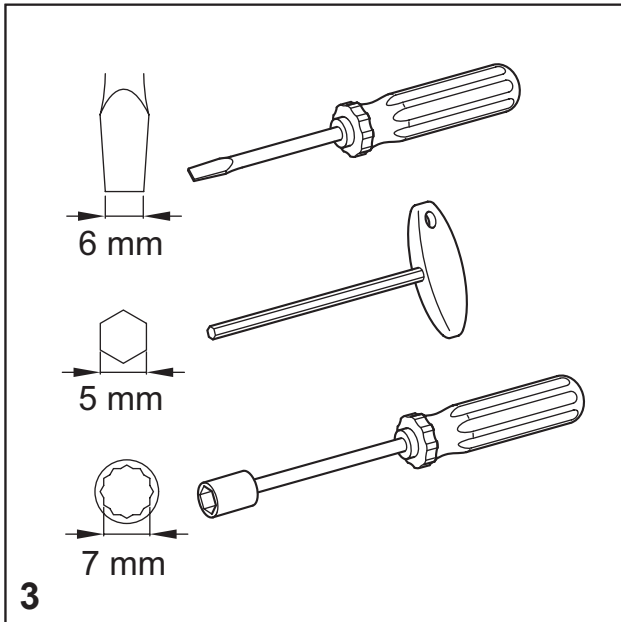

| | | |
|---|---|---|
|  |  |  |
|  | | |
| <p>E.</p> <p>D: 38 mm H: 38 mm No.: 909518</p> | | |

F.

| | |
|--|---|
|  |  |
| 3000 h | |
|  | <p>$A_{MIN} > 18mm$</p> <p>$A_{MIN} < 18mm$</p>  |
| <p>VT 4.10 → No. 90132700007 (SET)</p> | |
| <p>G.</p> | |