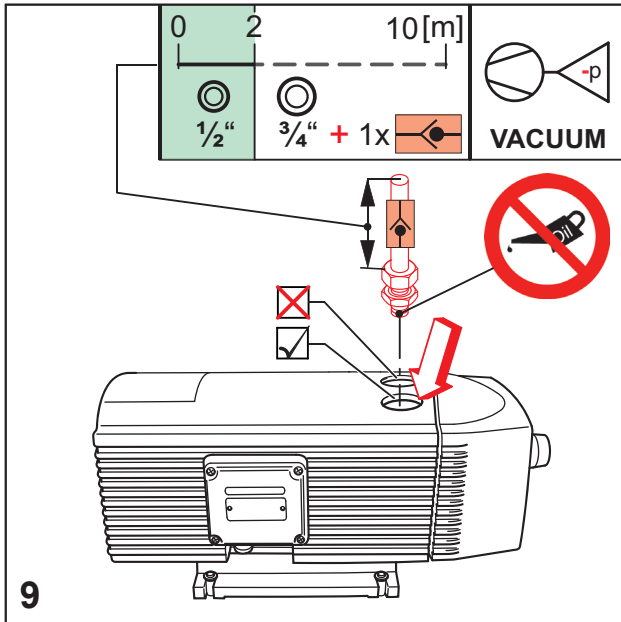

| | | |
|---|---|---|
|  |  |  |
|  | | |
| <p>E.</p> <p>D: 38 mm H: 38 mm No.: 909518</p> | | |

F.

| | |
|--|---|
|  |  |
| 3000 h | |
|  | <p>$A_{MIN} > 18mm$</p> <p>$A_{MIN} < 18mm$</p>  |
| <p>VT 4.10 → No. 90132700007 (SET)</p> | |
| <p>G.</p> | |