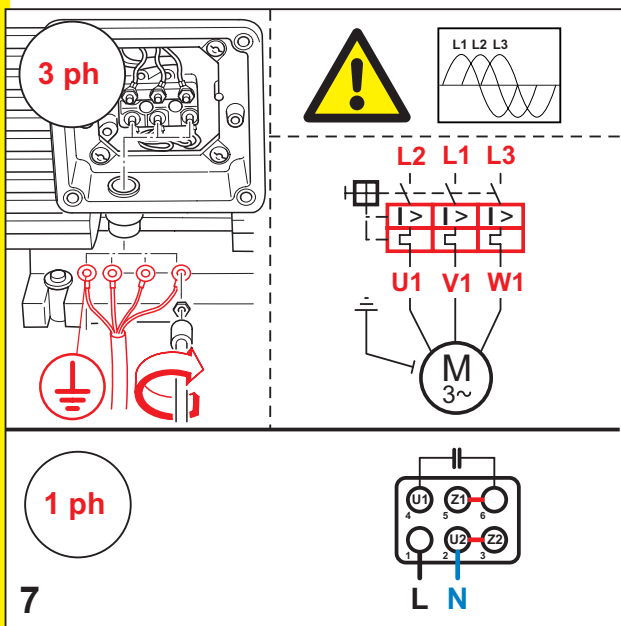

VT 4.10

2006/42/EG

DIN EN ISO 14001:2005

DIN EN ISO 9001
001929 QM

| | | | | | | | | | |
|------------------------|--|--|--|-------------------|--|--|--------------------|--|-------------|
| | | | | <p>AIR</p> | | <p>MAX. VACUUM</p> | <p>MAX.</p> | | <p>mbar</p> |
| | | | | | | | | | |
| <p>DIN EN ISO 3744</p> | | | | | | <p> $L_{pA} = 60 \text{ dB(A)} - 50\text{Hz}$ $L_{pA} = 62 \text{ dB(A)} - 60\text{Hz}$ $K_{pA} = 3 \text{ dB(A)}$ </p> | | | |

| | | | | |
|----------------------------------|---|---|-----------------|------------------|
| | <p> $A > 100\text{mm}$ $A > 4"$ </p> | <p> $> 5^\circ\text{C}/41^\circ\text{F}$ $< 45^\circ\text{C}/113^\circ\text{F}$ </p> | <p>max. 90%</p> | <p>max. 800m</p> |
| <p>1</p> <p>16 kg 35 lbs</p> | <p>2</p> | | | |

| | | |
|---|---|---|
|  |  |  |
|  | | |
| <p>E.</p> <p>D: 38 mm H: 38 mm No.: 909518</p> | | |

F.

| | |
|--|---|
|  |  |
| 3000 h | |
|  | <p>$A_{MIN} > 18mm$</p> <p>$A_{MIN} < 18mm$</p>  |
| <p>VT 4.10 → No. 90132700007 (SET)</p> | |
| <p>G.</p> | |