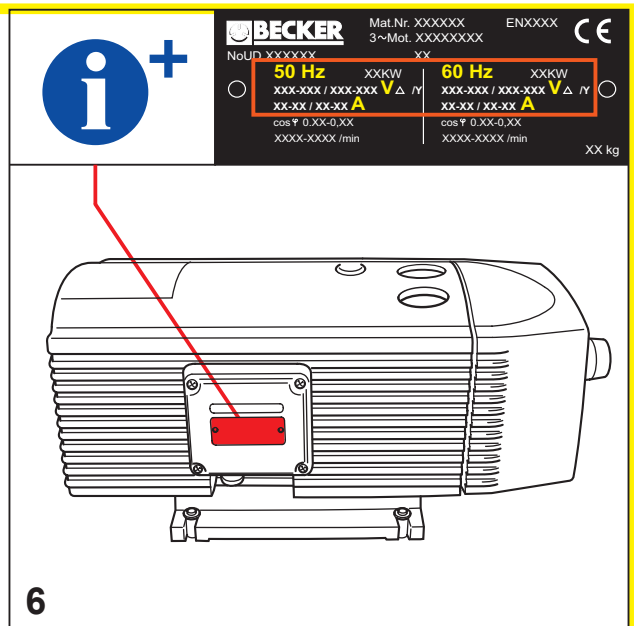

VT 4.10

2006/42/EG

DIN EN ISO 14001:2005

DIN EN ISO 9001
001929 QM

| | | | | | | | | | |
|------------------------|--|--|--|-------------------|--|--|--------------------|--|-------------|
| | | | | <p>AIR</p> | | <p>MAX. VACUUM</p> | <p>MAX.</p> | | <p>mbar</p> |
| | | | | | | | | | |
| <p>DIN EN ISO 3744</p> | | | | | | <p> $L_{pA} = 60 \text{ dB(A)} - 50\text{Hz}$ $L_{pA} = 62 \text{ dB(A)} - 60\text{Hz}$ $K_{pA} = 3 \text{ dB(A)}$ </p> | | | |

| | | |
|---|---|---|
|  |  |  |
|  | | |
| <p>E.</p> <p>D: 38 mm H: 38 mm No.: 909518</p> | | |

F.

| | |
|--|---|
|  |  |
| 3000 h | |
|  | <p>$A_{MIN} > 18mm$</p> <p>$A_{MIN} < 18mm$</p>  |
| <p>VT 4.10 → No. 90132700007 (SET)</p> | |
| <p>G.</p> | |