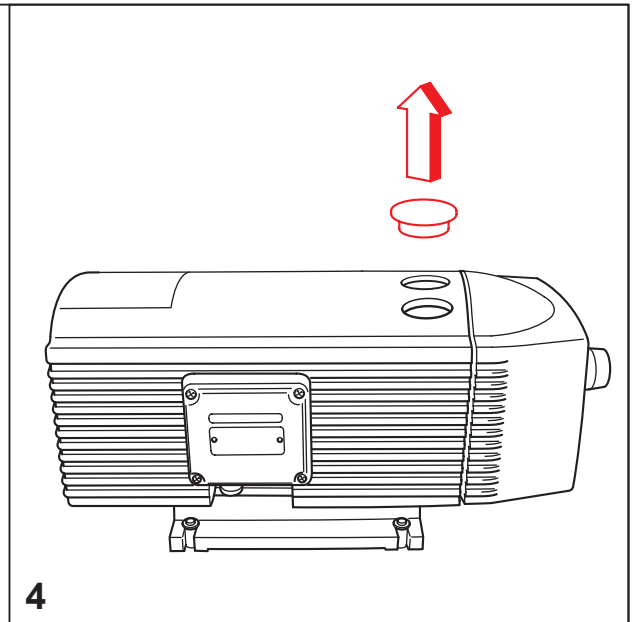

| | | |
|---|---|---|
|  |  |  |
|  | | |
| <p>E.</p> <p>D: 38 mm H: 38 mm No.: 909518</p> | | |

F.

| | |
|--|---|
|  |  |
| 3000 h | |
|  | <p>$A_{MIN} > 18mm$</p> <p>$A_{MIN} < 18mm$</p>  |
| <p>VT 4.10 → No. 90132700007 (SET)</p> | |
| <p>G.</p> | |