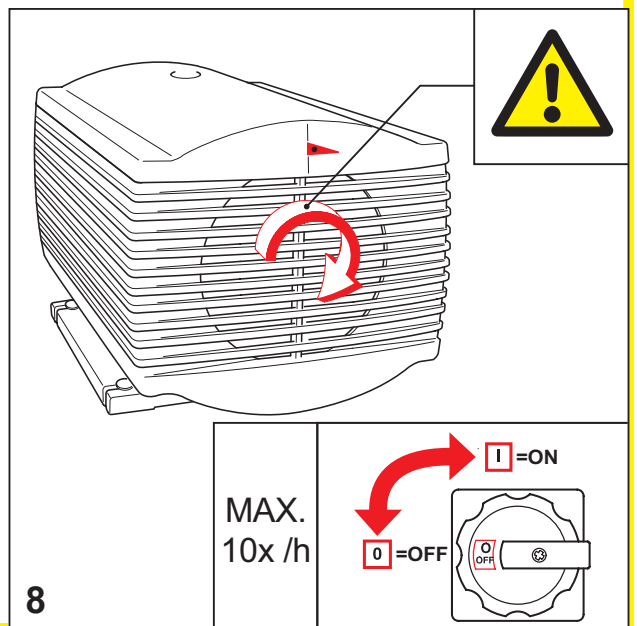

| | | | | |
|----------------------------------|---|---|-----------------|------------------|
| | <p> $A > 100\text{mm}$ $A > 4"$ </p> | <p> $> 5^\circ\text{C}/41^\circ\text{F}$ $< 45^\circ\text{C}/113^\circ\text{F}$ </p> | <p>max. 90%</p> | <p>max. 800m</p> |
| <p>1</p> <p>16 kg 35 lbs</p> | <p>2</p> | | | |

| | | |
|---|---|---|
|  |  |  |
|  | | |
| <p>E.</p> <p>D: 38 mm H: 38 mm No.: 909518</p> | | |

F.

| | |
|--|---|
|  |  |
| 3000 h | |
|  | <p>$A_{MIN} > 18mm$</p> <p>$A_{MIN} < 18mm$</p>  |
| <p>VT 4.10 → No. 90132700007 (SET)</p> | |
| <p>G.</p> | |