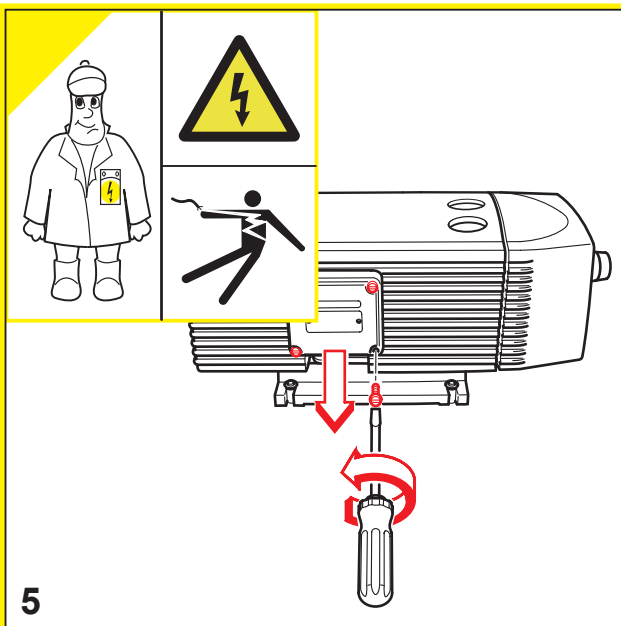

| | | |
|---|---|---|
|  |  |  |
|  | | |
| <p>E.</p> <p>D: 38 mm H: 38 mm No.: 909518</p> | | |

F.

| | |
|--|---|
|  |  |
| 3000 h | |
|  | <p>$A_{MIN} > 18mm$</p> <p>$A_{MIN} < 18mm$</p>  |
| <p>VT 4.10 → No. 90132700007 (SET)</p> | |
| <p>G.</p> | |