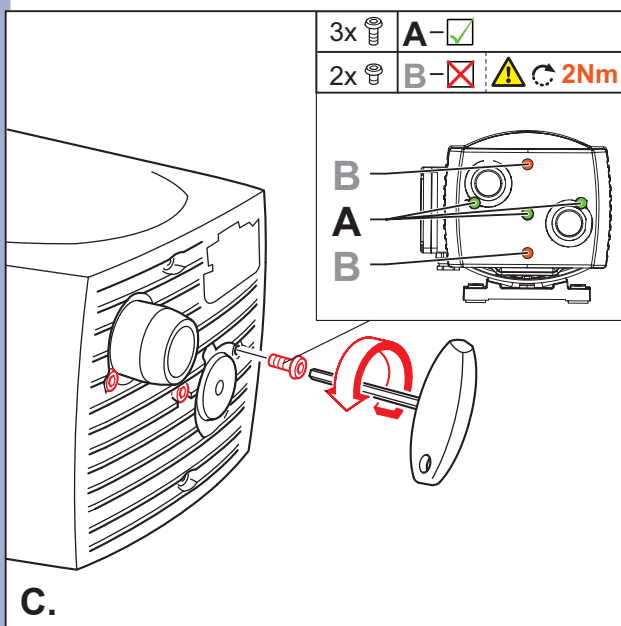

| | | |
|---|---|---|
|  |  |  |
|  | | |
| <p>E.</p> <p>D: 38 mm H: 38 mm No.: 909518</p> | | |

F.

| | |
|--|---|
|  |  |
| 3000 h | |
|  | <p>$A_{MIN} > 18mm$</p> <p>$A_{MIN} < 18mm$</p>  |
| <p>VT 4.10 → No. 90132700007 (SET)</p> | |
| <p>G.</p> | |