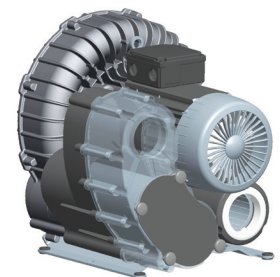

**Internes Zubehör** für Seitenkanal-Vakuumpumpen und -Verdichter  
**Internal accessories** for side channel vacuum pumps and blowers  
**Accessoires internes** pour pompes à vide et soufflantes à canal latéral  
**Accessori interni** per aspiratori e soffianti a canale laterale

mit Vakuumsicherheitsventil • with vacuum safety valve  
 avec vanne de sécurité vide • con valvola di sicurezza vuoto

	F	G
SV 300/1	361	422
SV 300/2	366	427

mit Drucksicherheitsventil • with pressure safety valve  
 avec vanne de sécurité pression • con valvola di sicurezza pressione

	F	G
SV 300/1	361	422
SV 300/2	366	427

mit Ansaugfilter • with suction filter  
 avec filtre d'aspiration • con filtro di aspirazione

	F	G
SV 300/1	361	450
SV 300/2	366	455

de\_sv\_300\_internal\_accessories\_10.06.2013.pdf  
 Änderungen vorbehalten • Right of modification reserved  
 Sous réserve des modifications • Sotto riserva di modificazioni