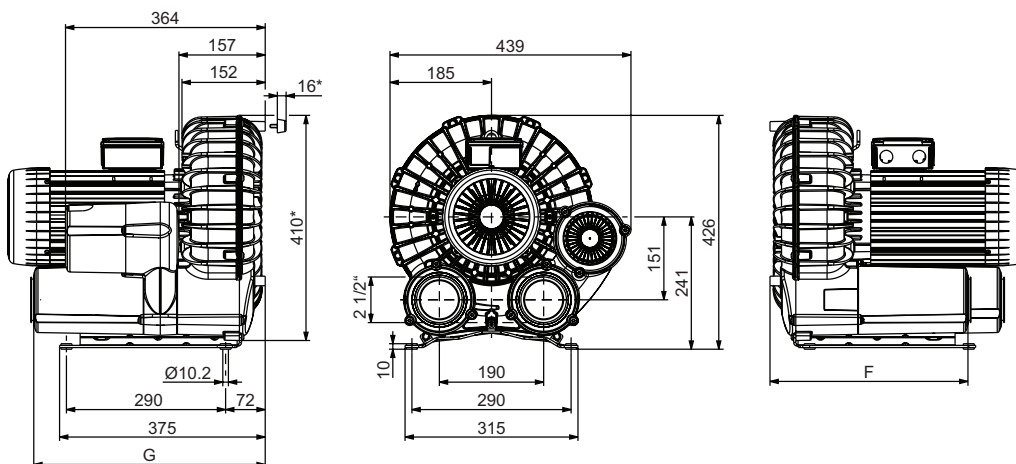

**Internes Zubehör** für Seitenkanal-Vakuumpumpen und -Verdichter  
**Internal accessories** for side channel vacuum pumps and blowers  
**Accessoires internes** pour pompes à vide et soufflantes à canal latéral  
**Accessori interni** per aspiratori e soffianti a canale laterale

mit Vakuumsicherheitsventil • with vacuum safety valve  
 avec vanne de sécurité vide • con valvola di sicurezza vuoto

	F	G
SV 300/1	361	422
SV 300/2	366	427

mit Drucksicherheitsventil • with pressure safety valve  
 avec vanne de sécurité pression • con valvola di sicurezza pressione

	F	G
SV 300/1	361	422
SV 300/2	366	427

mit Ansaugfilter • with suction filter  
 avec filtre d'aspiration • con filtro di aspirazione

	F	G
SV 300/1	361	450
SV 300/2	366	455

de\_sv\_300\_internal\_accessories\_10.06.2013.pdf  
 Änderungen vorbehalten • Right of modification reserved  
 Sous réserve des modifications • Sotto riserva di modificazioni

\* Abmaße für Gerät ohne Fuß unter Schalldämpfer • dimensions for device without pedestal under silencer • dimensions pour le dispositif sans piédestal sous silencieux • dimensioni per il dispositivo senza piedistallo sotto silenziatore  
 Die Kombination von Sicherheitsventil und Filter ist möglich. • The combination of the safety valve and the filter is possible. • La combinaison de la vanne de sécurité et le filtre est possible. • La combinazione della valvola di sicurezza e il filtro è possibile.  
 Maßangaben in mm • Dimensions in mm • Mesures en mm • Misure in mm