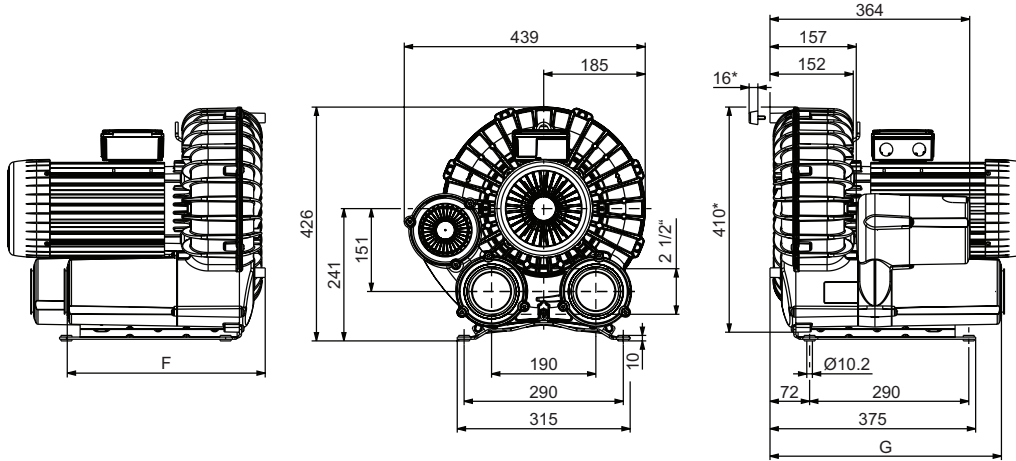

**Internes Zubehör** für Seitenkanal-Vakuumpumpen und -Verdichter  
**Internal accessories** for side channel vacuum pumps and blowers  
**Accessoires internes** pour pompes à vide et soufflantes à canal latéral  
**Accessori interni** per aspiratori e soffianti a canale laterale

mit Vakuumsicherheitsventil • with vacuum safety valve  
 avec vanne de sécurité vide • con valvola di sicurezza vuoto

	F	G
SV 300/1	361	422
SV 300/2	366	427

mit Drucksicherheitsventil • with pressure safety valve  
 avec vanne de sécurité pression • con valvola di sicurezza pressione

	F	G
SV 300/1	361	422
SV 300/2	366	427

mit Ansaugfilter • with suction filter  
 avec filtre d'aspiration • con filtro di aspirazione

	F	G
SV 300/1	361	450
SV 300/2	366	455

de\_sv\_300\_internal\_accessories\_10.06.2013.pdf  
 Änderungen vorbehalten • Right of modification reserved  
 Sous réserve des modifications • Sotto riserva di modificazioni

\* Abmaße für Gerät ohne Fuß unter Schalldämpfer • dimensions for device without pedestal under silencer • dimensions pour le dispositif sans piédestal sous silencieux • dimensioni per il dispositivo senza piedistallo sotto silenziatore  
 Die Kombination von Sicherheitsventil und Filter ist möglich. • The combination of the safety valve and the filter is possible. • La combinaison de la vanne de sécurité et le filtre est possible. • La combinazione della valvola di sicurezza e il filtro è possibile.  
 Maßangaben in mm • Dimensions in mm • Mesures en mm • Misure in mm