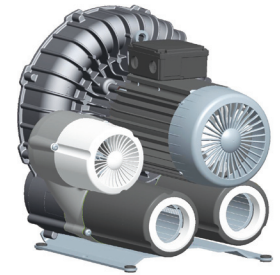

**Internes Zubehör** für Seitenkanal-Vakuumpumpen und -Verdichter  
**Internal accessories** for side channel vacuum pumps and blowers  
**Accessoires internes** pour pompes à vide et soufflantes à canal latéral  
**Accessori interni** per aspiratori e soffianti a canale laterale

mit Vakuumsicherheitsventil • with vacuum safety valve  
 avec vanne de sécurité vide • con valvola di sicurezza vuoto

	F	G
SV 300/1	361	422
SV 300/2	366	427

mit Drucksicherheitsventil • with pressure safety valve  
 avec vanne de sécurité pression • con valvola di sicurezza pressione