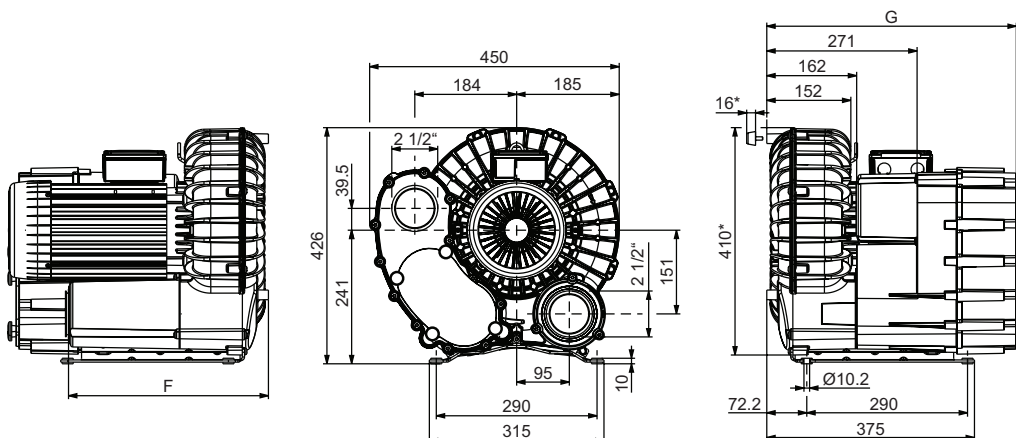

mit Vakuumsicherheitsventil • with vacuum safety valve  
 avec vanne de sécurité vide • con valvola di sicurezza vuoto

	F	G
SV 300/1	361	422
SV 300/2	366	427

mit Drucksicherheitsventil • with pressure safety valve  
 avec vanne de sécurité pression • con valvola di sicurezza pressione

	F	G
SV 300/1	361	422
SV 300/2	366	427

mit Ansaugfilter • with suction filter  
 avec filtre d'aspiration • con filtro di aspirazione

	F	G
SV 300/1	361	450
SV 300/2	366	455

de\_sv\_300\_internal\_accessories\_10.06.2013.pdf  
 Änderungen vorbehalten • Right of modification reserved  
 Sous réserve des modifications • Sotto riserva di modificazioni

\* Abmaße für Gerät ohne Fuß unter Schalldämpfer • dimensions for device without pedestal under silencer • dimensions pour le dispositif sans piédestal sous silencieux • dimensioni per il dispositivo senza piedistallo sotto silenziatore  
 Die Kombination von Sicherheitsventil und Filter ist möglich. • The combination of the safety valve and the filter is possible. • La combinaison de la vanne de sécurité et le filtre est possible. • La combinazione della valvola di sicurezza e il filtro è possibile.  
 Maßangaben in mm • Dimensions in mm • Mesures en mm • Misure in mm