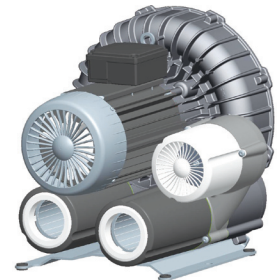

mit Drucksicherheitsventil • with pressure safety valve
avec vanne de sécurité pression • con valvola di sicurezza pressione

	F	G
SV 300/1	361	422
SV 300/2	366	427